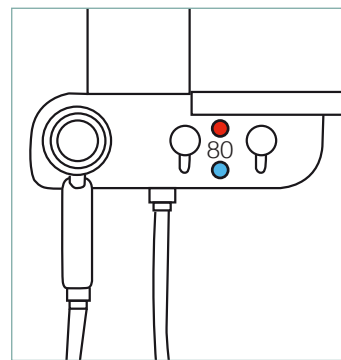

NILO

130-440x h 1120 mm

ACCIAIO: BIANCO O NERO
FINITURE: CROMO

STAINLESS: WHITE OR BLACK
FINISH: CHROME

Miscelatore meccanico
Deviatore
Soffione doccia integrato
Doccetta a due vie
Portashampoo
Carter di chiusura posteriore

Mechanical mixer
Diverter
Head shower
Hand shower with diverter
Shampoo shelf
Backside cover

Attacchi acqua calda e fredda
Hot and cold water connections

Mensola portashampoo
Shampoo shelf

Soffione
Head shower