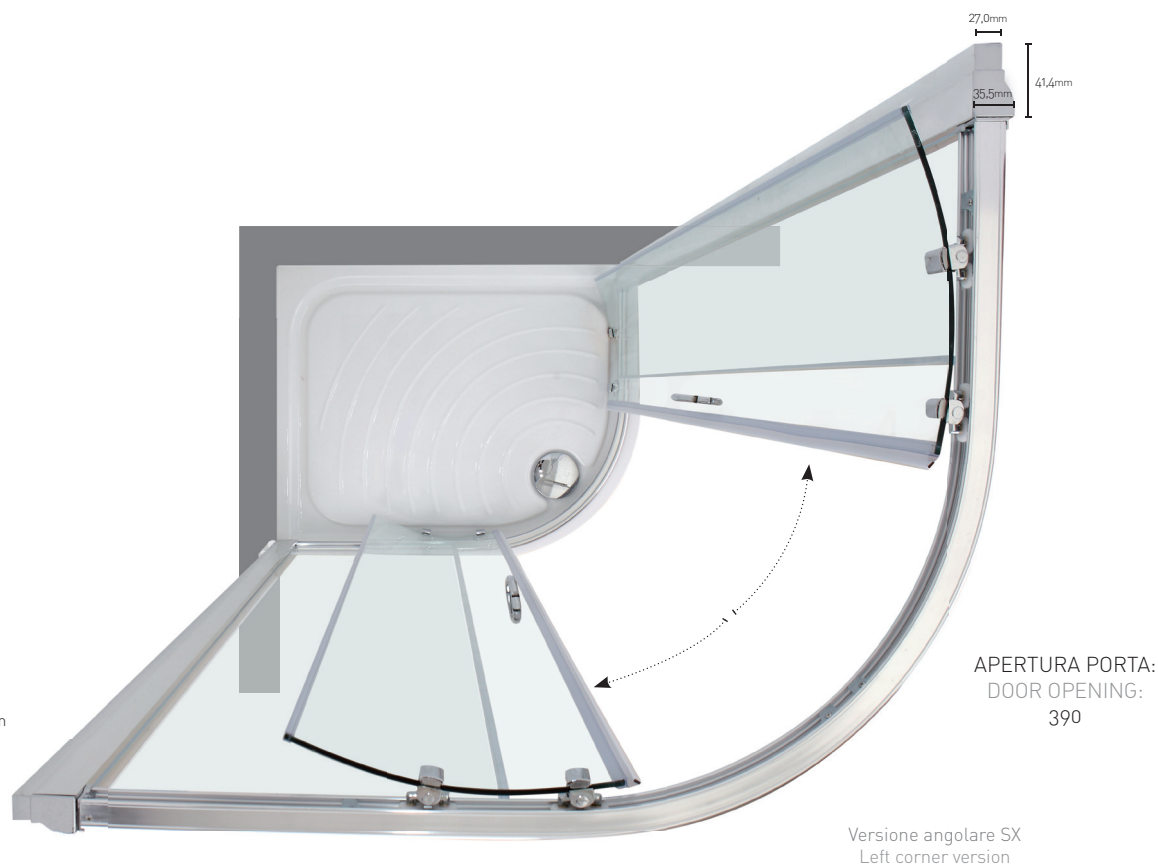

## S40 » Box Doccia Semi-circolare - Semi-circular Shower Enclosure

### Specifiche:

- Porte scorrevoli;
- Struttura cromo;
- Vetro temperato da 6 mm (trasparente o satinato);
- Altezza Box 1900 mm;
- Reversibile Dx / Sx.

### Specifications:

- Sliding doors;
- Chrome structure;
- 6 mm tempered glass (transparent or frosted);
- Shower Enclosure height 1900 mm;
- Reversible Right / Left.

SPECIFICHE TECNICHE / TECHNICAL SPECIFICATIONS							
Dimensioni / Sizes							
Da abbinare a piatto doccia To match with shower tray							
L/W mm	P/D mm	RAGGIO mm	H/H mm	Peso vetro kg Glass weight kgs	Apertura porta Door opening	Estensibilità L mm Extension W mm	Estensibilità P mm Extension D mm
720	900	380	1900	50	390	685-705	865-885
800	1000	380	1900	54	390	765-785	965-985
800	1200	380	1900	55	390	765-785	1165-1185