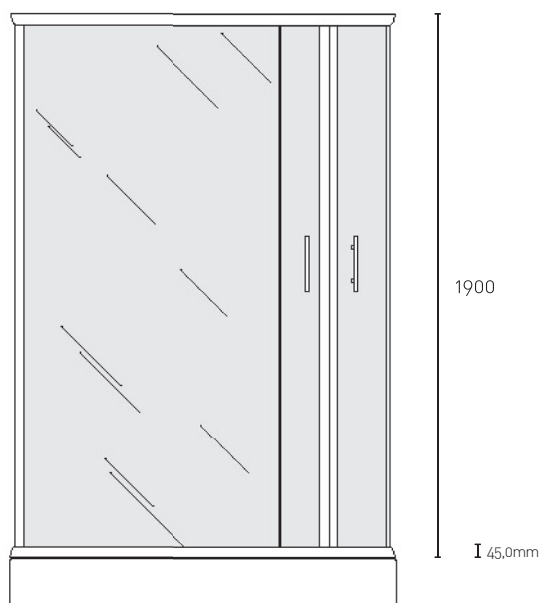

## S40 » Box Doccia Semi-circolare - Semi-circular Shower Enclosure

### Specifiche:

- Porte scorrevoli;
- Struttura cromo;
- Vetro temperato da 6 mm (trasparente o satinato);
- Altezza Box 1900 mm;
- Reversibile Dx / Sx.

### Specifications:

- Sliding doors;
- Chrome structure;
- 6 mm tempered glass (transparent or frosted);
- Shower Enclosure height 1900 mm;
- Reversible Right / Left.

SPECIFICHE TECNICHE / TECHNICAL SPECIFICATIONS							
Dimensioni / Sizes							
Da abbinare a piatto doccia To match with shower tray							
L/W mm	P/D mm	RAGGIO mm	H/H mm	Peso vetro kg Glass weight kgs	Apertura porta Door opening	Estensibilità L mm Extension W mm	Estensibilità P mm Extension D mm
720	900	380	1900	50	390	685-705	865-885
800	1000	380	1900	54	390	765-785	965-985
800	1200	380	1900	55	390	765-785	1165-1185