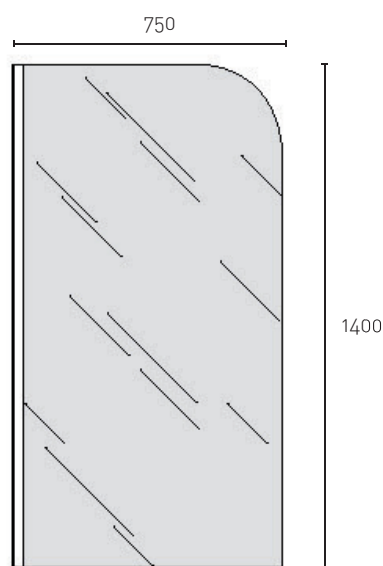

SV51 » Soprasvasca - Bathtub shower panel

Specifiche:

- Struttura cromo;
- Vetro temperato da 5 mm (solo trasparente);
- Altezza Anta 1400 mm.

Specifications:

- Chrome structure;
- 5 mm tempered glass (transparent only);
- Door height 1400 mm.

SPECIFICHE TECNICHE / TECHNICAL SPECIFICATIONS

Dimensioni / Sizes

L/W (A) mm	H/H mm	Peso vetro kg
		Glass weight kgs
750	1400	15,2