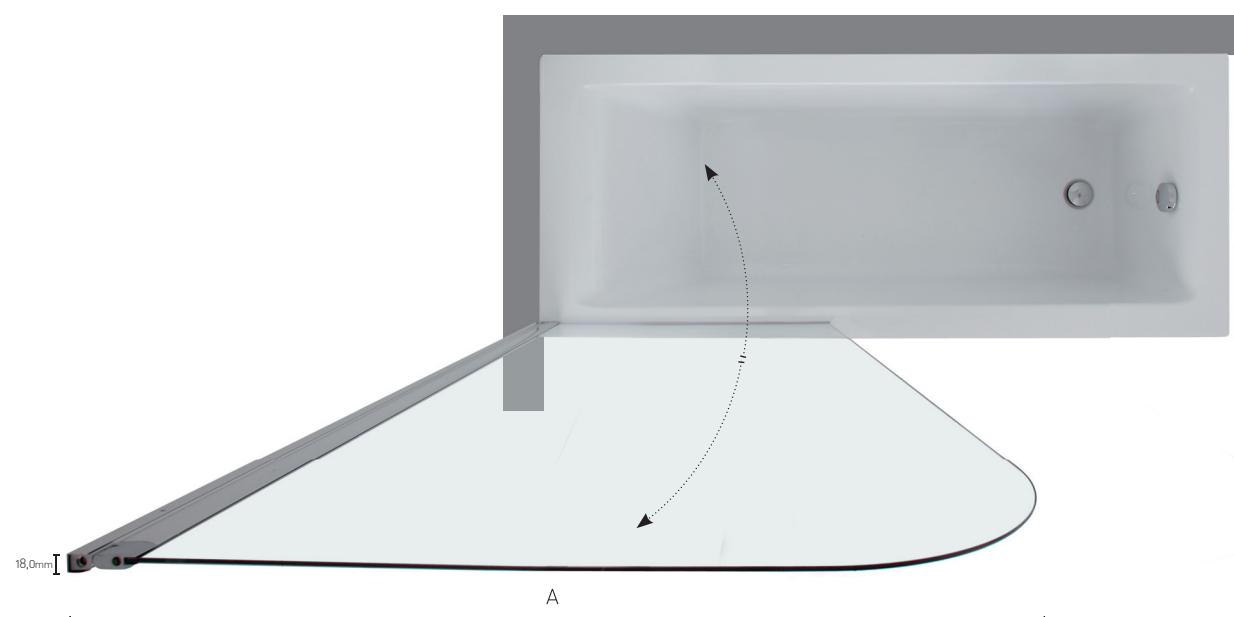

SV51 » Soprasvasca - Bathtub shower panel

Specifiche:

- Struttura cromo;
- Vetro temperato da 5 mm (solo trasparente);
- Altezza Anta 1400 mm.

Specifications:

- Chrome structure;
- 5 mm tempered glass (transparent only);
- Door height 1400 mm.

SPECIFICHE TECNICHE / TECHNICAL SPECIFICATIONS

Dimensioni / Sizes

L/W (A) mm	H/H mm	Peso vetro kg
		Glass weight kgs
750	1400	15,2