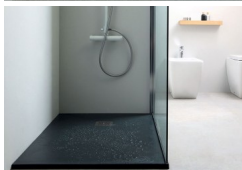

Piatto doccia angolare in Marmo Resina

Valutazione: Nessuna valutazione

Prezzo

Prezzo base, tasse incluse 260,00 €

Prezzo: 221,00 €

Sconto -39,00 €

[Fai una domanda su questo prodotto](#)

Descrizione

Piatto doccia angolare in MARMO RESINA completo di piletta di scarico e copertura in acciaio inox.

Il piano inclinato facilita lo scorrimento dell'acqua e con soli 25 mm di altezza si adatta all'installazione sia filo pavimento che sopra pavimento.

Disponibile nelle due misure 800*800 mm e 900*900 mm e in diverse colorazioni.

BIANCO
WHITE

ANTRACITE
ANTHRACITE

CREMA
CREAM

GRIGIO CEMENTO
CONCRETE GREY