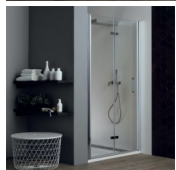

Porta box doccia a soffietto da 70 a 100 cm (TPS35N)

Valutazione: Nessuna valutazione

Prezzo

Prezzo base, tasse incluse 550,00 €

Prezzo: 467,50 €

Sconto-82,50 €

[Fai una domanda su questo prodotto](#)

Descrizione

Struttura in alluminio cromato lucido. Disponibile con vetro trasparente. È possibile l'installazione direttamente a pavimento o su piatto doccia.

Caratteristiche tecniche:

- vetro temperato da 6 mm (trasparente);
- chiusura calamitata;
- reversibilità di montaggio DX/SX;
- altezza standard 2000 mm per tutte le versioni;