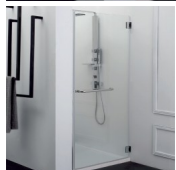

## Porta box doccia battente da 70 a 90 cm (TPB10)

Valutazione: Nessuna valutazione

### Descrizione

Struttura in alluminio cromato lucido. Disponibile con vetro trasparente. È possibile l'installazione direttamente a pavimento o su piatto doccia.