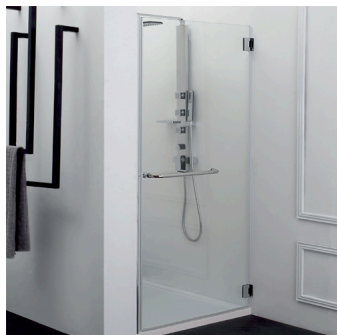

## Porta box doccia battente da 70 a 90 cm (TPB10)

Valutazione: Nessuna valutazione

### Descrizione

Struttura in alluminio cromato lucido. Disponibile con vetro trasparente. È possibile l'installazione direttamente a pavimento o su piatto doccia.